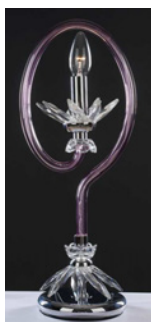

Reference	Description	E-14	Height x D cm	Box Volume m³	Price Clear	Price Color
650525	Table Lamp	1	45x19	0,067	209 €	221 €

Available in Clear, Frosted, Honey, Fume, Purple