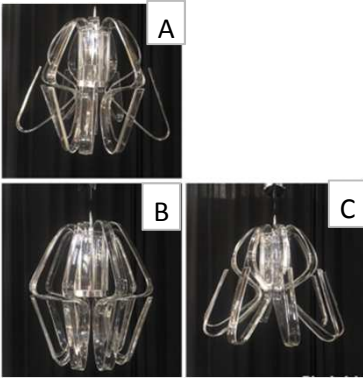

KIKA

Reference	Description	E-27 / Crystals	Height x D cm	Box Volume m³	Price Clear	Price Color
680241	Pendant Lamp	1 / 10	44 x 59 - A		375 €	530 €
			44 x 47 - B			
			40 x 59 - C