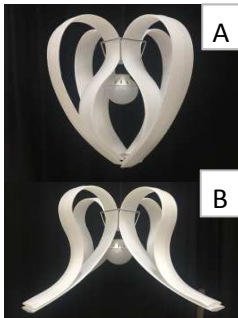

CLEVELAND

Reference	Description	E-27 / Crystals	Height x D cm	Box Volume m³	Price Clear	Price Color
680253	Pendant Lamp	1 / 4	39 x 38 - A		350 €	400 €
			39 x 38 - B