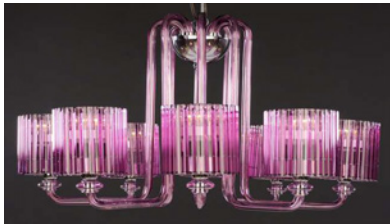

Shades are included in the price

Available in Clear, Fume

**DOMENICA**

Reference	Description	E-14	Height x D cm	Box Volume m <sup>3</sup>	Price Clear	Price Color
660160	Lamp	3	40 x 50	0,080	410 €	480 €
660160	Lamp	4	40 x 50	0,080	520 €	610 €
660160	Lamp	5	40 x 50	0,170	620 €	740 €
660160	Lamp	6	40 x 57	0,170	730 €	880 €
660160	Lamp	8	40 x 71	0,170	980 €	1.180 €
660160	Lamp	10	40 x 95	0,240	1.250 €	1.510 €
660160	Lamp	12	40 x 95	0,240	1.490 €	1.810 €
660160	Lamp	10+5	40 x 95	0,490	1.860 €	2.240 €
660160	Lamp	12+6	40 x 95	0,490	2.200 €	2.660 €
660160	Lamp	16	40 x 150	0,490	2.110 €	2.550 €
660160	Lamp	24	40 x 155	0,490	3.110 €	3.770 €
660160	Lamp	24+12+6	42 x 166	0,660	5.420 €	6.540 €
660432	Wall Lamp	2	40 x 36	0,030	300 €	356 €