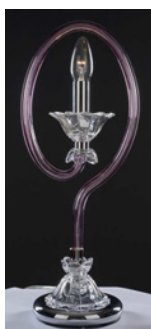

Reference	Description	E-14	Height x D cm	Box Volume m³	Price Clear	Price Color
650524	Table Lamp	1	45x19	0,067	173 €	187 €

Available in Clear, Frosted, Honey, Fume, Purple